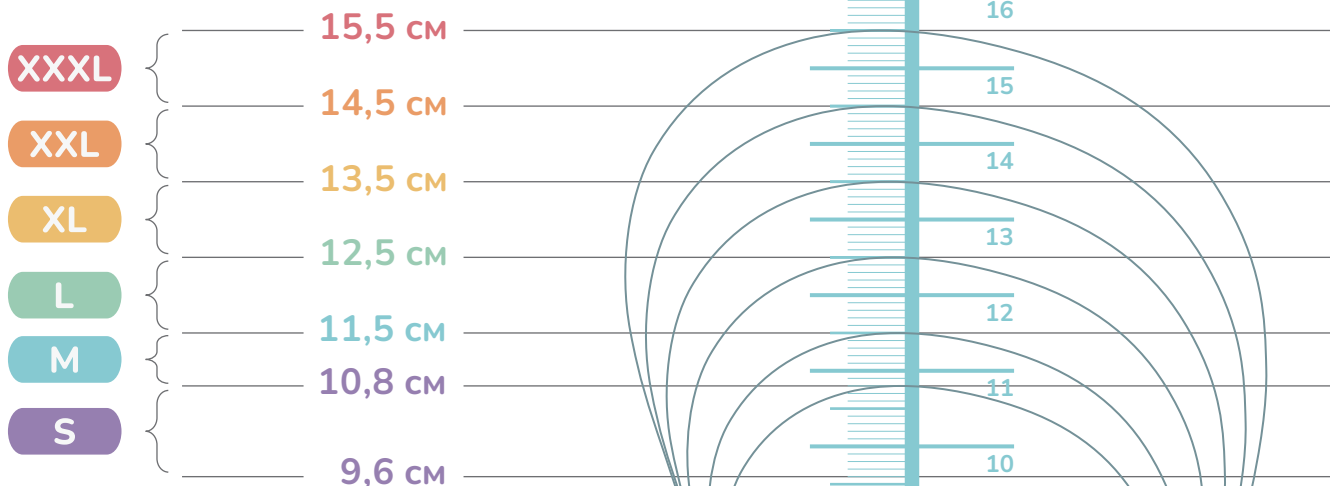

## ХӨЛ ХЭМЖИХ КАРТ

### A4 (21см X 29,7см)

#### ATTIPAS - FIRST STEP

РАЗМЕР	РАЗ (ЕВР)	ХӨЛИЙН УРТ
S	19	9,6 – 10,8 см
M	20	10,9 – 11,5 см
L	21,5	11,6 – 12,5 см
XL	22,5	12,6 – 13,5 см
XXL	24	13,6 – 14,5 см
XXXL	25,5	14,6 – 15,5 см

\* гутлын размераа зөв сонгох эсэхийг худалдан авагч бүрэн хариуцна.

## РАЗМЕРАЙН ХҮСНЭГТ ATTIPAS KNIT SNEAKERS

РАЗМЕР	ХӨЛИЙН УРТ	НАС
24	13 – 14 см	2+
25	14,1 – 15 см	3+
26	15,1 – 16 см	4+
27	16,1 – 17 см	5+
28.5	17,1 – 18 см	6+
30	18,1 – 19 см	7+

\* гутлын размераа зөв сонгох эсэхийг худалдан авагч бүрэн хариуцна.  
\*\* хөлийн хэмжээг буруу авснаас болж гутлын размерын буруу сонголт хийсэн тохиолдолд бид хариуцлага хүлээхгүй болно.