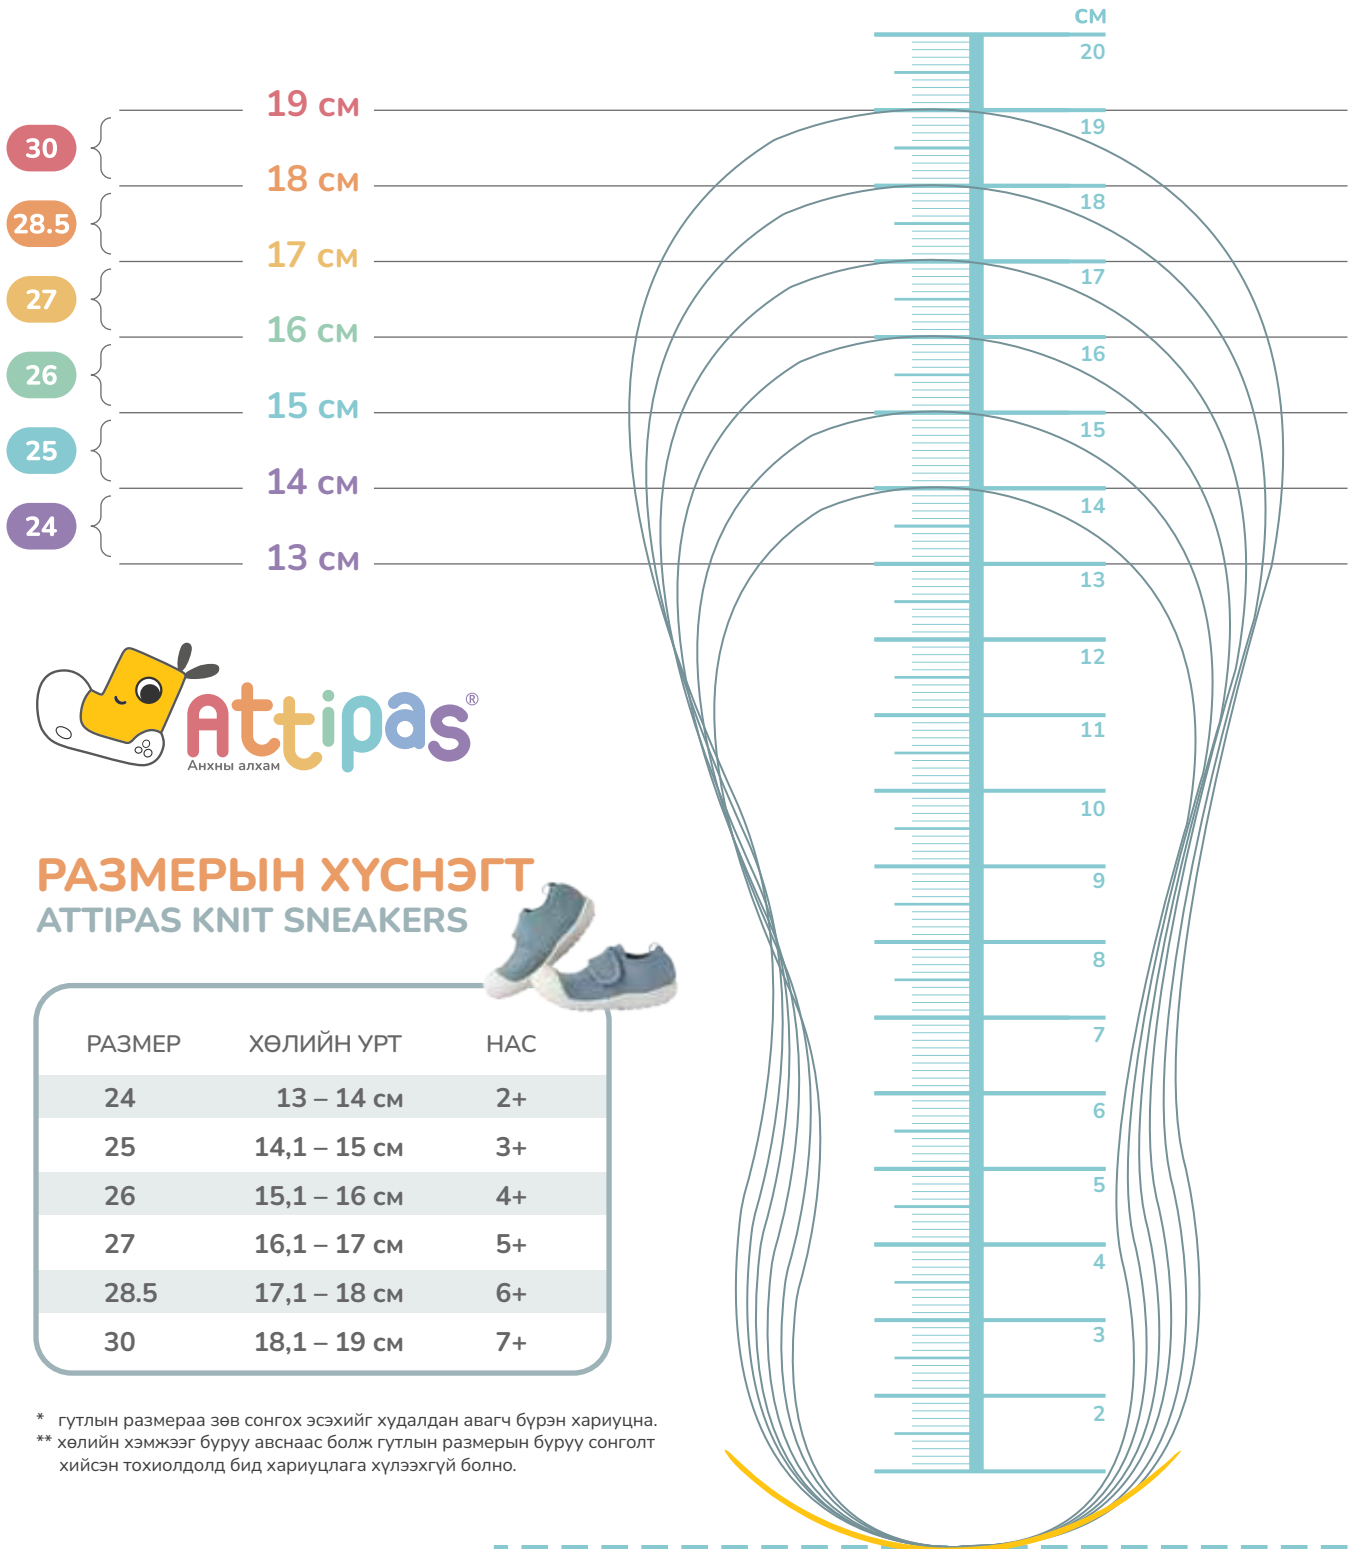

### A4 (21см X 29,7см)

#### ATTIPAS - FIRST STEP

РАЗМЕР	РАЗ (ЕВР)	ХӨЛИЙН УРТ
S	19	9,6 – 10,8 см
M	20	10,9 – 11,5 см
L	21,5	11,6 – 12,5 см
XL	22,5	12,6 – 13,5 см
XXL	24	13,6 – 14,5 см
XXXL	25,5	14,6 – 15,5 см

\* гутлын размераа зөв сонгох эсэхийг худалдан авагч бүрэн хариуцна.

\*\* хөлийн хэмжээг буруу авснаас болж гутлын размерыг буруу сонголт хийсэн тохиолдолд бид хариуцлага хүлээхгүй болно.

Хэрэв хөлийн өргөн нь зураасаас илүү гарсан бол урт нь таарч байсан ч гэсэн 1 размераар томсгож тооцоорой!

# ХӨЛ ХЭМЖИХ КАРТ

A4 (21см X 29,7см)