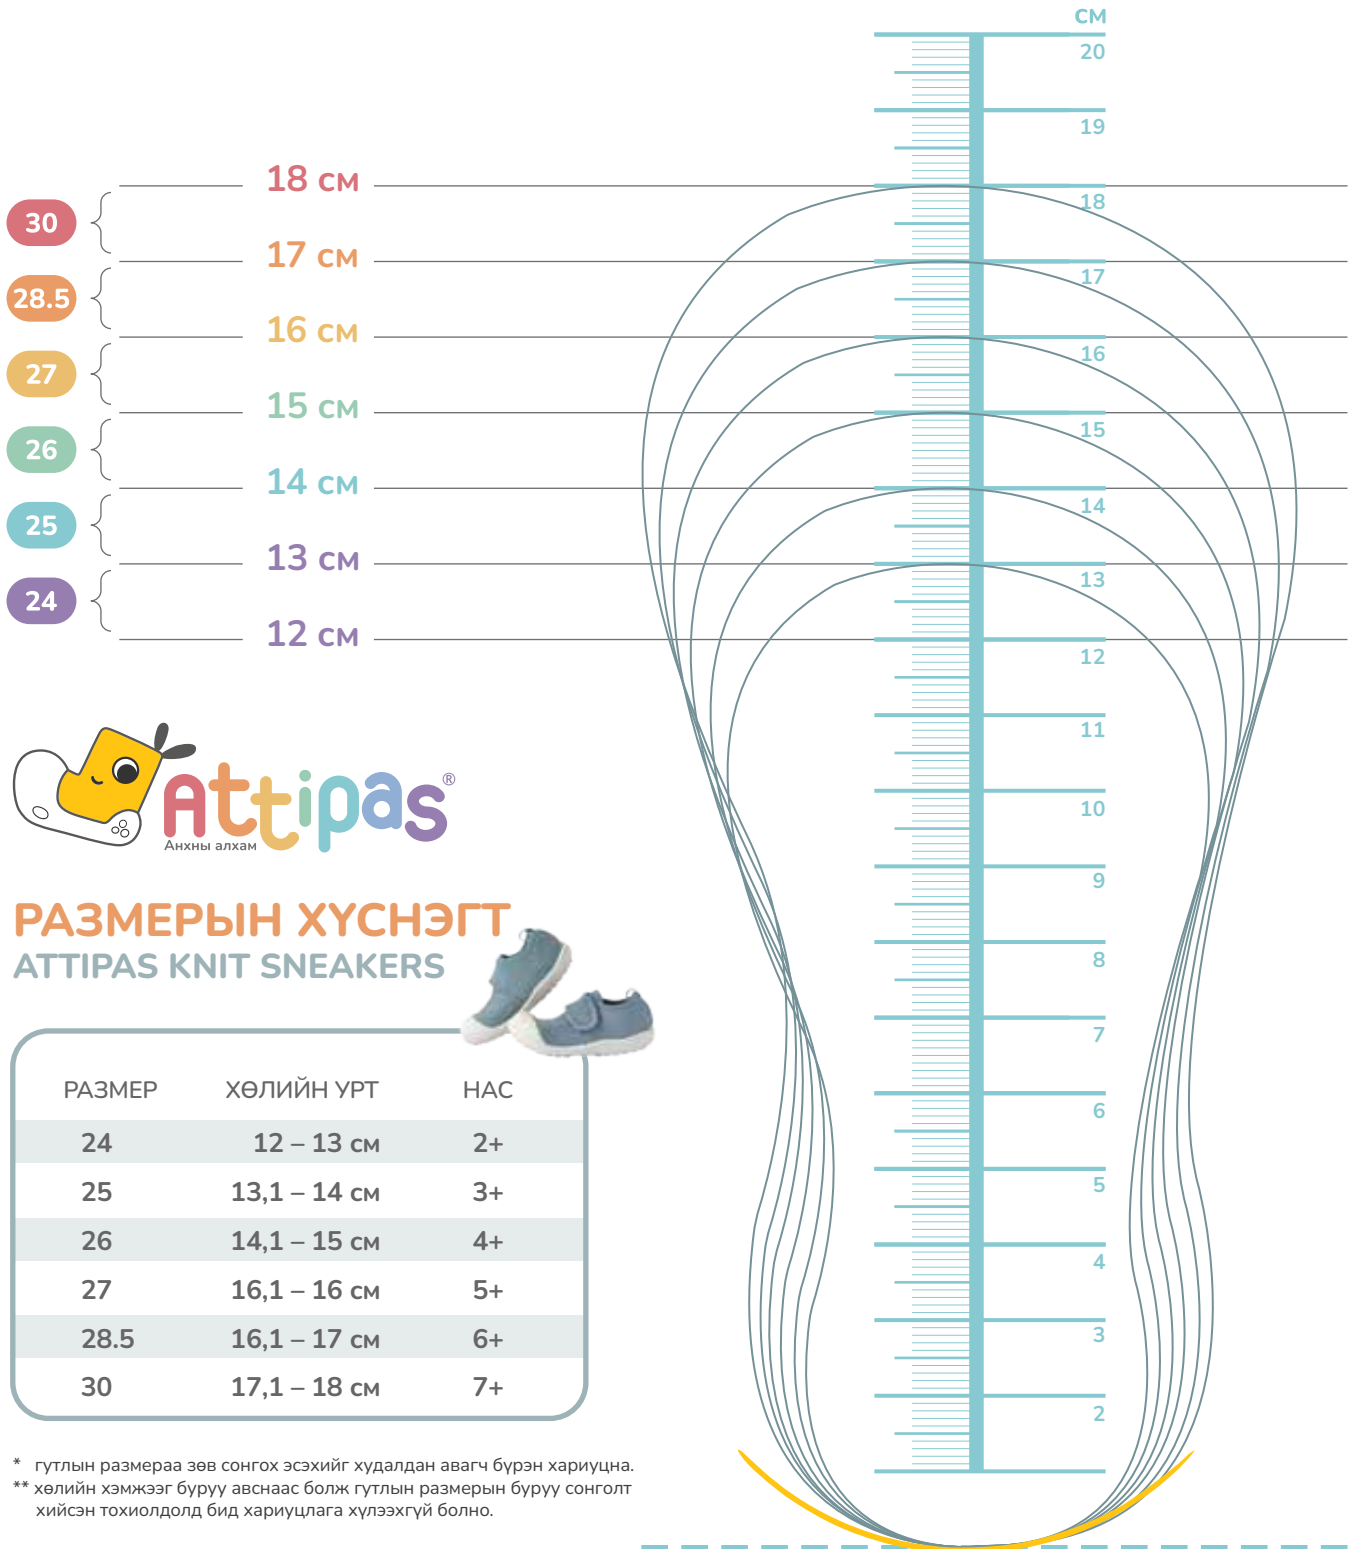

АТТИПАС ГУТАЛ (0-3 НАС)

ХӨЛ ХЭМЖИХ КАРТ

A4 (21см X 29,7см)

РАЗМЕРЫН ХҮСНЭГТ

ATTIPAS - FIRST STEP

РАЗМЕР	РАЗ (ЕВР)	ХӨЛИЙН УРТ
S	19	9,6 – 10,8 см
M	20	10,9 – 11,5 см
L	21,5	11,6 – 12,5 см
XL	22,5	12,6 – 13,5 см
XXL	24	13,6 – 14,5 см
XXXL	25,5	14,6 – 15,5 см

* гутлын размераа зөв сонгох эсэхийг худалдан авагч бүрэн хариуцна.

** хөлийн хэмжээг буруу авснаас болж гутлын размерыг буруу сонголт хийсэн тохиолдолд бид хариуцлага хүлээхгүй болно.

Хэрэв хөлийн өргөн нь зураасаас илүү гарсан бол урт нь таарч байсан ч гэсэн 1 размераар томсгож тооцоорой!

ХЭМЖЭЭ АВАХДАА ХОЁР ХӨЛИЙГ НЬ ЭЭЛЖИЛЖ ХЭМЖЭЭД АЛЬ ТОМ ХӨЛӨӨР НЬ РАЗМЕРАА СОНГОНО.

Вэб: www.attipas.mn | Утас: 9525-7667

АТТИПАС ГУТАЛ (2-7 НАС)

ХӨЛ ХЭМЖИХ КАРТ

A4 (21см X 29,7см)

РАЗМЕРЫН ХҮСНЭГТ ATTIPAS KNIT SNEAKERS

РАЗМЕР	ХӨЛИЙН УРТ	НАС
24	12 – 13 см	2+
25	13,1 – 14 см	3+
26	14,1 – 15 см	4+
27	16,1 – 16 см	5+
28.5	16,1 – 17 см	6+
30	17,1 – 18 см	7+

* гутлын размераа зөв сонгох эсэхийг худалдан авагч бүрэн хариуцна.
** хөлийн хэмжээг буруу авснаас болж гутлын размерын буруу сонголт хийсэн тохиолдолд бид хариуцлага хүлээхгүй болно.