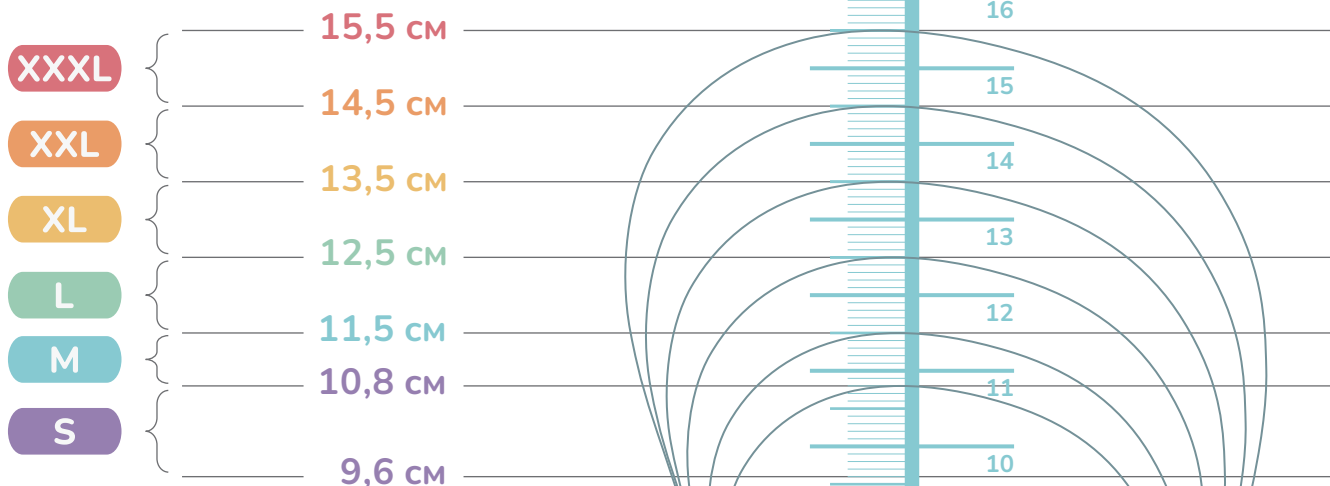

АТТИПАС ГУТАЛ (0-3 НАС)

ХӨЛ ХЭМЖИХ КАРТ

A4 (21см X 29,7см)

РАЗМЕРЫН ХҮСНЭГТ

ATTIPAS - FIRST STEP

РАЗМЕР	РАЗ (ЕВР)	ХӨЛИЙН УРТ
S	19	9,6 – 10,8 см
M	20	10,9 – 11,5 см
L	21,5	11,6 – 12,5 см
XL	22,5	12,6 – 13,5 см
XXL	24	13,6 – 14,5 см
XXXL	25,5	14,6 – 15,5 см

* гутлын размераа зөв сонгох эсэхийг худалдан авагч бүрэн хариуцна.

** хөлийн хэмжээг буруу авснаас болж гутлын размерыг буруу сонголт хийсэн тохиолдолд бид хариуцлага хүлээхгүй болно.

Хэрэв хөлийн өргөн нь зураасаас илүү гарсан бол урт нь таарч байсан ч гэсэн 1 размераар томсгож тооцоорой!

ХЭМЖЭЭ АВАХДАА ХОЁР ХӨЛИЙГ НЬ ЭЭЛЖИЛЖ ХЭМЖЭЭД АЛЬ ТОМ ХӨЛӨӨР НЬ РАЗМЕРАА СОНГОНО.

Вэб: www.attipas.mn | Утас: 9525-7667

АТТИПАС ГУТАЛ (2-7 НАС)

ХӨЛ ХЭМЖИХ КАРТ

A4 (21см X 29,7см)

РАЗМЕРЫН ХҮСНЭГТ ATTIPAS KNIT SNEAKERS

РАЗМЕР	ХӨЛИЙН УРТ	НАС
24	12 – 13 см	2+
25	13,1 – 14 см	3+
26	14,1 – 15 см	4+
27	16,1 – 16 см	5+
28.5	16,1 – 17 см	6+
30	17,1 – 18 см	7+

* гутлын размераа зөв сонгох эсэхийг худалдан авагч бүрэн хариуцна.
** хөлийн хэмжээг буруу авснаас болж гутлын размерын буруу сонголт хийсэн тохиолдолд бид хариуцлага хүлээхгүй болно.